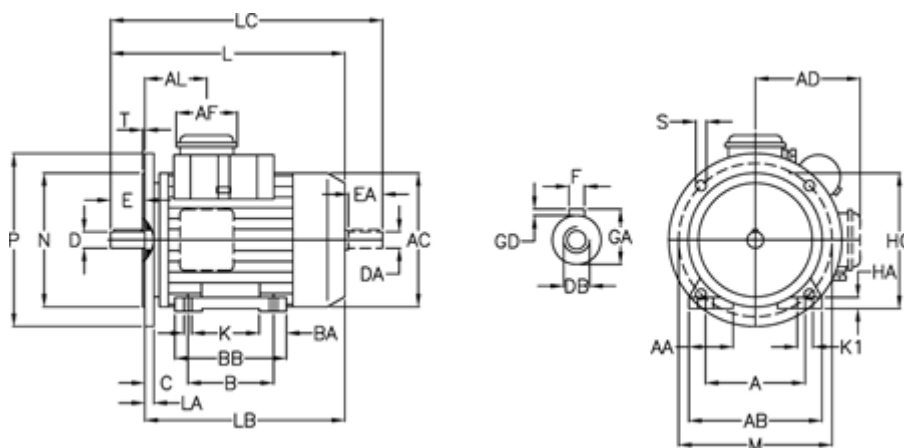

Varenummer: 25012467102
 Beskrivelse: ICME Asynkronmotor M63 A4 0,12KW
 1400 o/m 1x230 V B3/B5 med driftskondensator

Mål

A = 100	BA = 26	EA = 23	K = 7	P = 140
A/F = 70	BB H7 = 105	F = 4	K1 = 12	S = 9.5
AA = 26	C = 40	GA = 12.5	L = 211	T = 3
AB = 126	CA = 72	GD = 4	LA = 10	
AC = 124	D = 11	H = 63	LB = 191	
AD = 98	DA = 11	HA = 10	LC = 238	
AL = 66	DB = M4	HC = 126	M = 115	
B = 80	E = 23	HD = 161	N = 95	